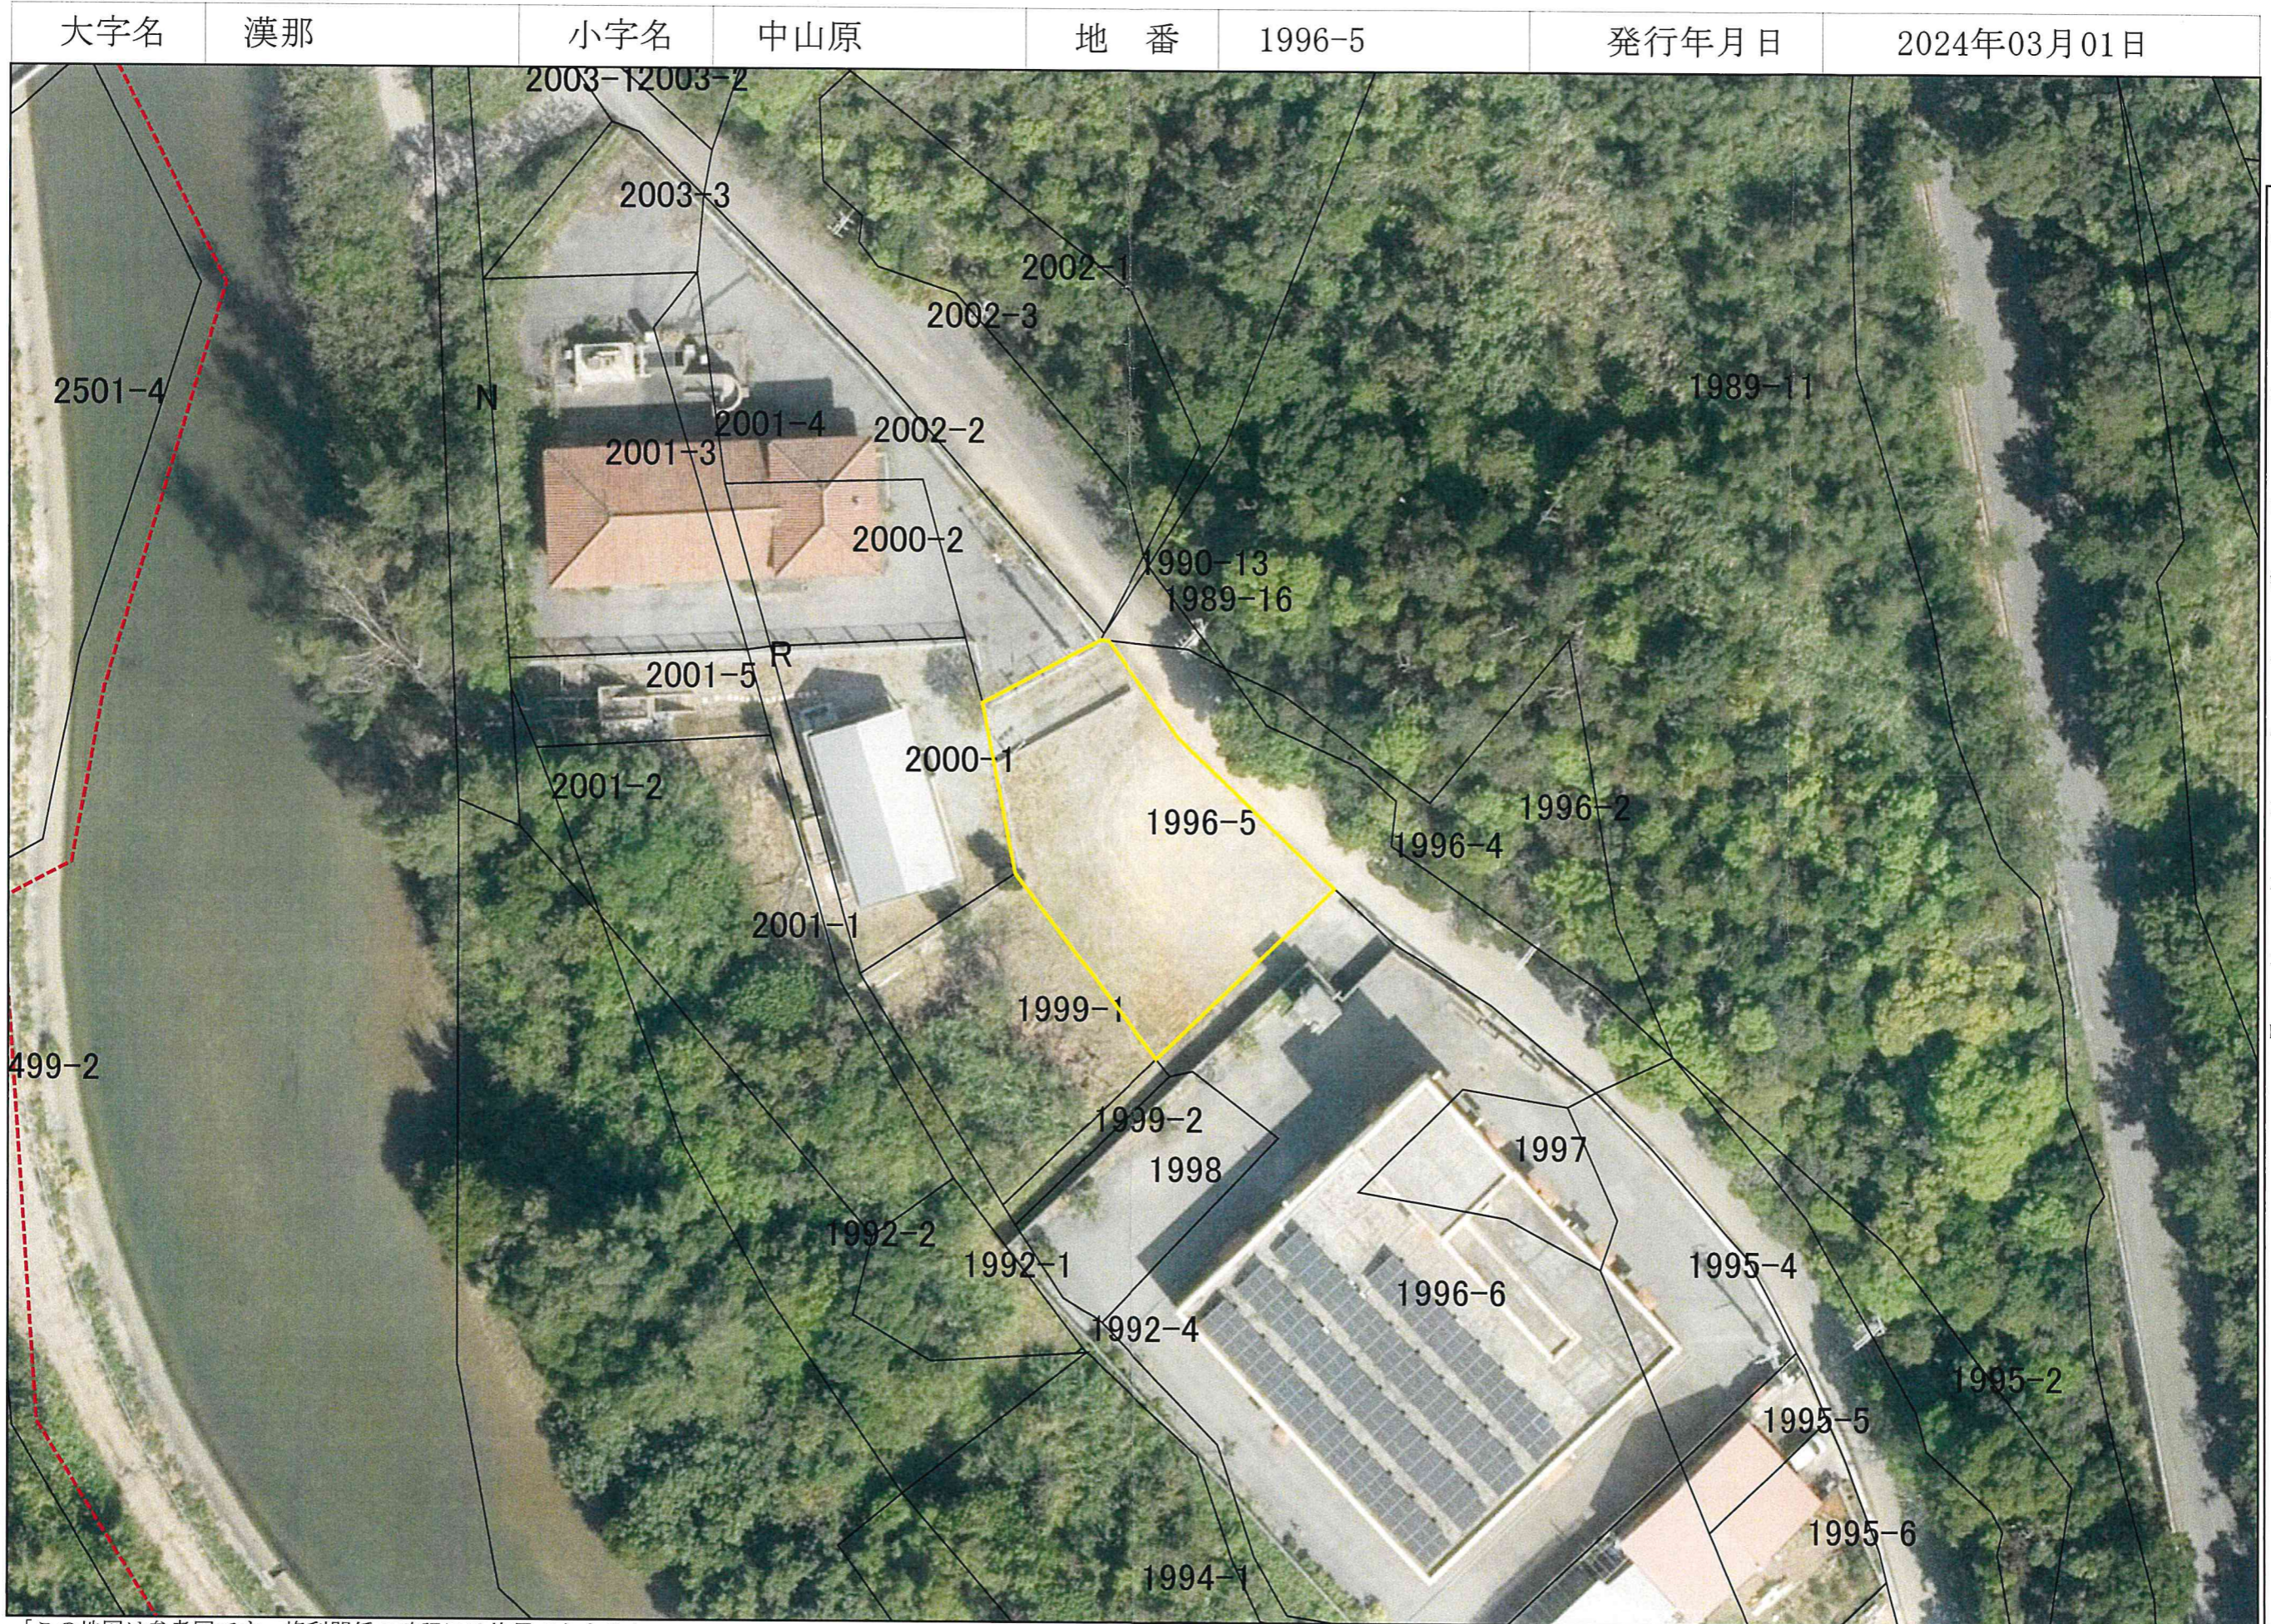

宜野座村地籍図

凡例

- 字名称
TEXT
- 字名称 2
TEXT
- 土地(線)
141
引出線
- 市町村界
- 海岸線
- 小字L
- 小字R
- 大字L
- 大字R
TEXT
- 土地(面)
□
- R03航空写真

「この地図は参考図です。権利関係の確認には使用できません。」

地籍図：令和3年1月現在

宜野座村役場